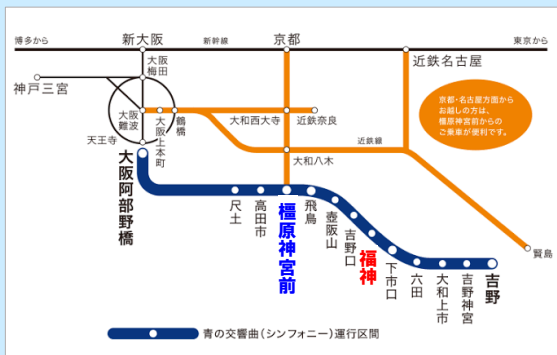

## 2日目 7月2日(木) 施設学習・Q&A

朝食 ホテル館内にて 出発前各自にてチェックアウト  
ホテルロビー集合駅へ移動

8:46 近鉄線 近鉄特急さくらライナー(吉野行) 橿原神宮前発

9:04 福神着

**視察** 幼保連携型認定こども園花吉野えんめい保育園

**視察** 産前産後ケアハウスmaman

10:30 視察

11:30 昼食

13:00 **施設学習**

- ・幼保連携型認定こども園花吉野えんめい保育園 園長 外村かよ氏
- ・Enmeiサポートケア実践事例紹介 保育教諭 寺井由起先生
- ・産前産後ケアハウスmaman 開設・運営紹介 看護師 田中一恵氏
- ・Q&A

15:00 終了 解散後、近鉄特急(大阪阿部野橋行き) 福神15:55発→橿原神宮前16:12着→大阪阿部野橋16:52着

花吉野えんめい保育園については  
保育の友2026年1月号  
「地域における多様な園の姿」  
に掲載されています